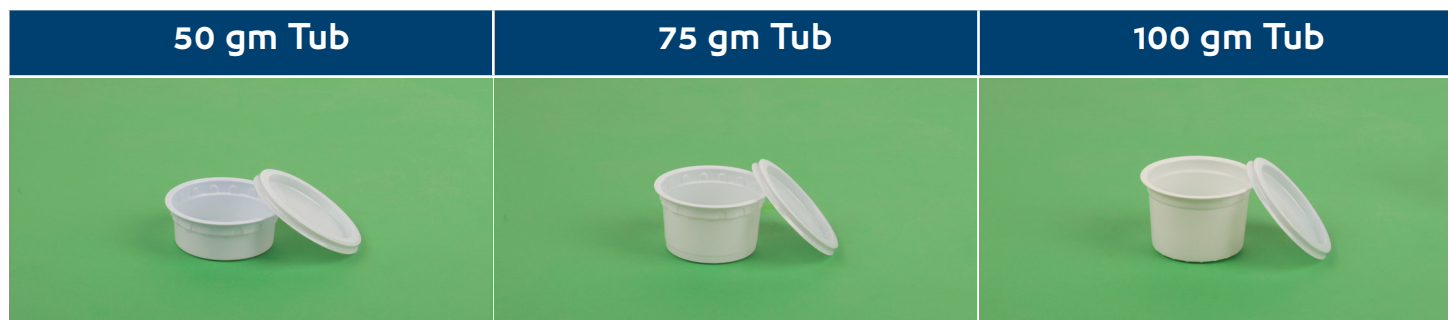

علبة سلطة مع الفطاء

11 - Salad Cups & Lid

DISPOSABLE PRODUCTS HYGIENIC

Description	Specification	Specification	Specification
Material	PS / PET	PS	PS
Color	White / Trans.	White / Trans.	White / Trans. / Printed
Pcs / Carton	2000	2000	2000
Carton / Pallet	28	28	28

علب هوص مع الغطاء

12 - Sauce Cups & Lid

1 oz (Garlic Cup & Lid)

1.5 oz

2 oz

Description	Specification	Specification	Specification
Material	PS / PET	PET	PET
Color	White / Trans.	White / Trans./ Black	White / Trans./ Black
Pcs / Carton	2000	2000	2000
Carton / Pallet	56	144	84

2.75 oz

Lid (1.5 oz - 2.75 oz)

Description	Specification	Specification
Material	PET	PET
Color	White / Trans./ Black	White / Trans.
Pcs / Carton	2000	2000
Carton / Pallet	70	84