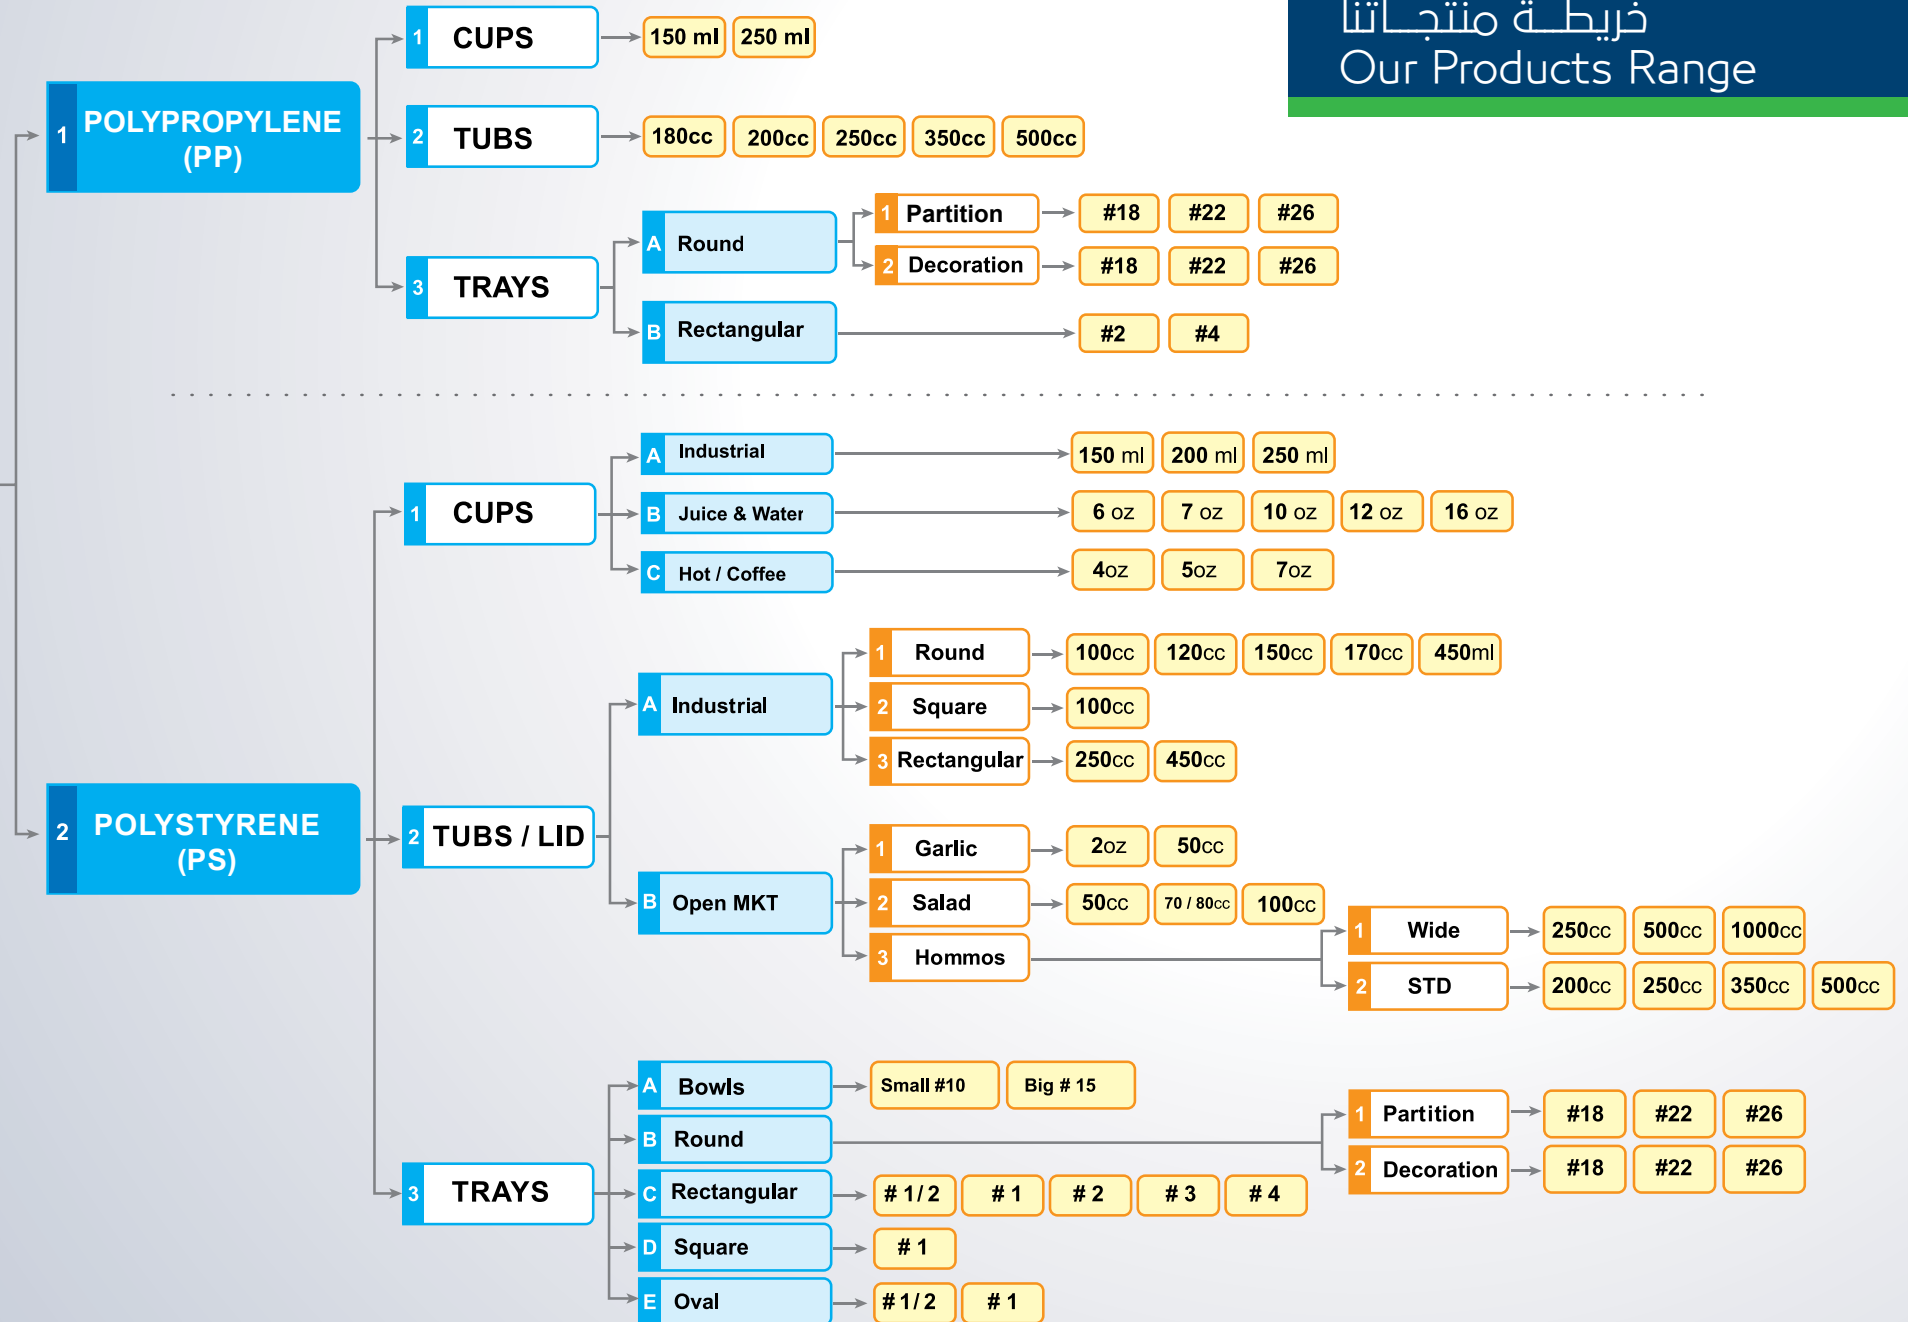

خريطة منتجاتنا Our Products Range

THERMOFORMING PRODUCTS